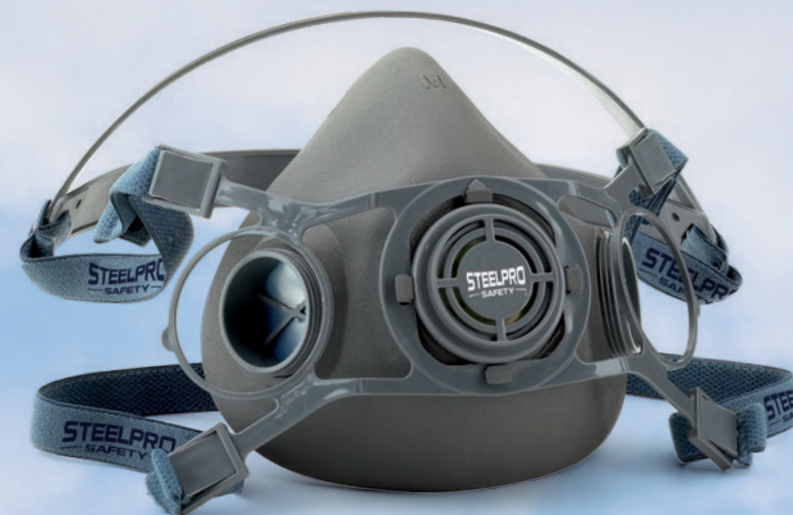

BREATH

2288-SE

Media máscara para dos filtros (filtros Steelpro, venta por separado).

CE EN140 Equipos de protección respiratoria: Medias Máscaras.

PVP. RECOMENDADO
6,50 €

2288-FCP3

Filtro ABEK1P3

CE EN14387 Equipos de Protección Respiratoria. Filtros contra gases y filtros combinados.