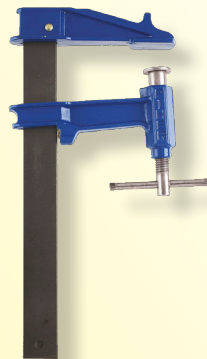

14,95€

APRIETO MARQUETERÍA **PIHER M**

Llanta 18x7 mm. Alcance 7 cm y fuerza máxima 4.000 N. Freno anti-deslizante. Recomendado para trabajos de ebanistería.

Apertura 12 cm.	8,95€
Apertura 15 cm.	9,50€
Apertura 20 cm.	10,25€
Apertura 25 cm.	10,95€
Apertura 30 cm.	11,75€