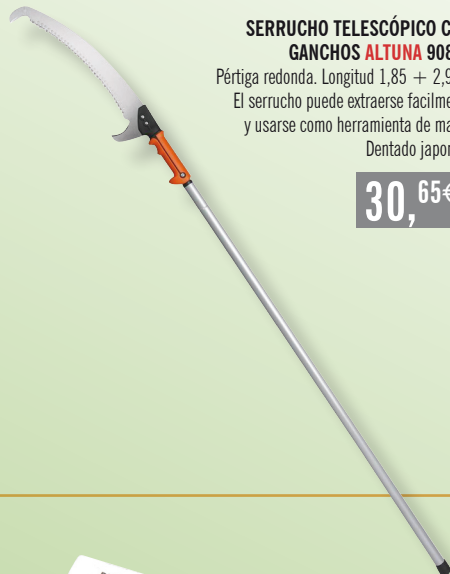

Aluminio forjado. Mangos ergonómicos. Longitud: 21 cm. Capacidad de corte 25 mm.

14,30€

TIJERA RECOLECTORA **BELLOTA 3621-C**

Hoja larga de acero inoxidable con punta redondeada para no dañar los frutos. Para recolección.

8,80€

ESCOBA CON MANGO **BELLOTA 3041**

Diente Plano con Mango. Cabeza de acero de alta calidad con tratamiento térmico. Pías planas fijas.

17,95€

SERRUCHO TELESCÓPICO CON GANCHOS **ALTUNA 90822**

Pértiga redonda. Longitud 1,85 + 2,9 m. El serrucho puede extraerse fácilmente y usarse como herramienta de mano. Dentado japonés.

30,65€

SERRUCHO PLEGABLE **ALTUNA J420**

180 mm. Dentado japonés. Para madera verde y seca. Empuñadura engomada.

8,35€

SERRUCHO CURVO **ALTUNA J421**

Dentado japonés. 330 mm. Mango engomado.

9,25€

HACHA VIZCAINA **BELLOTA 8130N**