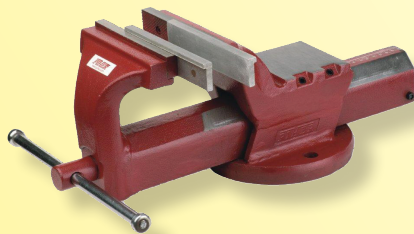

14,95€

APRIETO MARQUETERÍA **PIHER M**

Llanta 18x7 mm. Alcance 7 cm y fuerza máxima 4.000 N. Freno anti-deslizante. Recomendado para trabajos de ebanistería.

Apertura 12 cm.	8,95€
Apertura 15 cm.	9,50€
Apertura 20 cm.	10,25€
Apertura 25 cm.	10,95€
Apertura 30 cm.	11,75€

APRIETO ÉMBOLO **PIHER F**

Llantas de 35x8 mm. y alcance de 12 cm. Fuerza máxima 9.000 N. Aprietos con sistema de émbolo. Cabezas de fundición. Nuevo sistema de antipérdida de freno.

Apertura 40 cm.	22,25€
Apertura 60 cm.	25,65€
Apertura 80 cm.	29,95€
Apertura 100 cm.	33,50€

APRIETO RÁPIDO **PIHER MINI QUICK**

Para manejo de una sola mano. Reversible. Alcance 5,5 cm. y fuerza máxima 750 N.

15 cm.	12,10€
30 cm.	13,30€

TORNILLO BANCO **PIHER**

Guía cuadrada ajustable. Fabricado en acero forjado. Mordazas intercambiables de acero templado. Incluye mordazas de aluminio imantadas.

Ancho de boca 10 cm. Alcance 6,5 cm.	96€
Ancho de boca 12,5 cm. Alcance 8 cm.	119€
Ancho de boca 15 cm. Alcance 10 cm.	220€

TORNILLO BANCO **BANCO GUÍA REDONDA**

Realizado en acero de alto grado. Tareas pesadas. Eje de rosca laminado para operaciones delicadas. Se puede usar con la base giratoria 833SB. Mordazas y husillos de repuesto 6010M y 6010H.