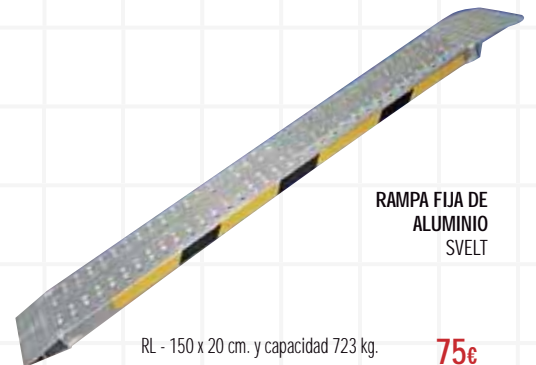

RAMPA FIJA DE ALUMINIO SVELT

RL - 150 x 20 cm. y capacidad 723 kg.

75€

RL - 200 x 20 cm. y capacidad 480 kg.

85€

RL - 250 x 20 cm. y capacidad 350 kg.

120€

RL - 300 x 20 cm. y capacidad 290 kg.

135€