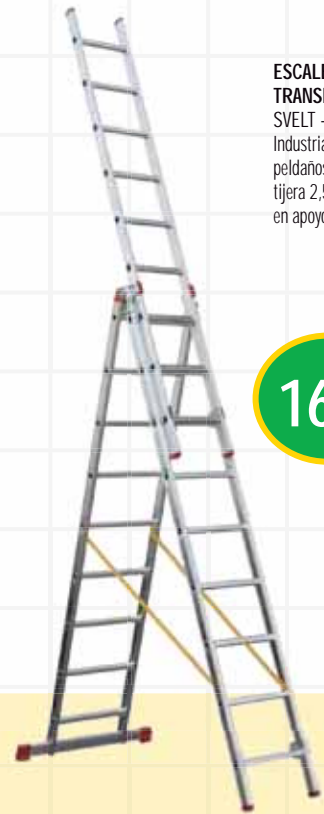

2 garras reversibles. **61,30€**
3 garras reversibles. **64,50€**

**MAZA
BAHCO**

Boca de nylon. Mango de madera.

22x60x150 mm **6,15€**
28x80x275 mm **8,70€**
35x100x300 mm. **10,80€**

19,40€

**JUEGO DESTORNILLADORES
5 PIEZAS
STANLEY - 0-65-440**
Juego Destornilladores 5
Piezas Pozzi/Phillips

11,40€

**TIJERA PARA CHAPA Y
PLADUR
ALTUNA**
Articulada.

**FLEXÓMETRO
STANLEY - TYLON DUAL
LOCK S/TAPE**
Disponible en 3, 5 y 8 m
/ 25 mm.

**DESDE
6,95€**

ESCALERA TELESCÓPICA 8+8 SVELT - ESCALISIMA
Aluminio. Altura máxima en tijera 1,96 m. Altura máx en apoyo 4,10 m. 8+8.

163€

ESCALERA TRANSFORMABLE SVELT - OK
Industrial de 2 tramos y 9 peldaños. Altura máx. en tijera 2,54 m. Altura máx. en apoyo 4,32 m.

110€

ESCALERA TRANSFORMABLE SVELT - OK
Industrial de 3 tramos 9 peldaños. Altura máx. en tijera 2,54 m. Altura máx. en apoyo 6,06 m.

165€

529€

ANDAMIO PROFESIONAL SVELT - TARGET
Telescópico transformable en 2 escaleras. Altura máx. a plataforma 2,51 m.

1.600€

TRANSPALETA ELÉCTRICA AYERBE - AY-PTE15X
Traslación y elevación eléctrica. Capacidad 1.500 kg. Con freno. Ideal para espacios reducidos. 3,5 horas de trabajo intensivo. 165 kg de peso.