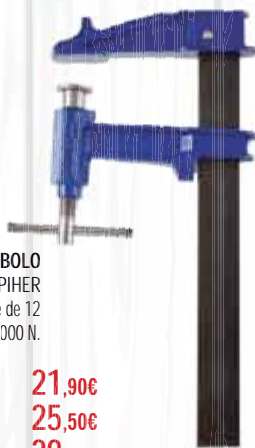

APRIETO DE ÉMBOLO
PIHER

Llantas de 35x8 mm. y alcance de 12
cms. Fuerza máxima 9.000 N.

PIHER F - Abertura 40 cm. **21,90€**
PIHER F - Abertura 60 cm. **25,50€**
PIHER F - Abertura 80 cm. **29,40€**
PIHER F - Abertura 100 cm. **32,90€**