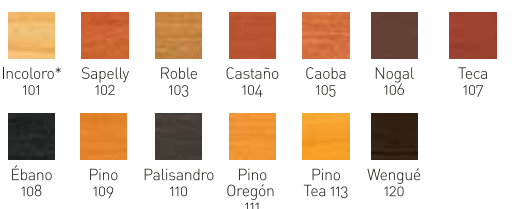

Protección 5 años

Xylazel Plus

Con pigmentos micronizados especiales de óxido de hierro, protegen y decoran la madera.

MATE

formato	envases x caja	envases x palet
375 mL.	6	912
750 L.	6	432
2,5 L.	2	136
4 L.	2	72
5 L.	2	72
25 L.	1	16