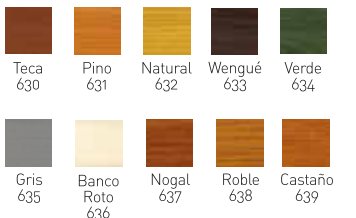

SATINADO con efecto perlado

Teca 630, Pino 631, Natural 632, Wengué 633, Verde 634
Gris 635, Banco Roto 636, Nogal 637, Roble 638, Castaño 639

Sol extremo

Lluvia extrema

formato	envases x caja	envases x palet
750 mL	6	432
2,5 L	2	136

Inspirados en la naturaleza